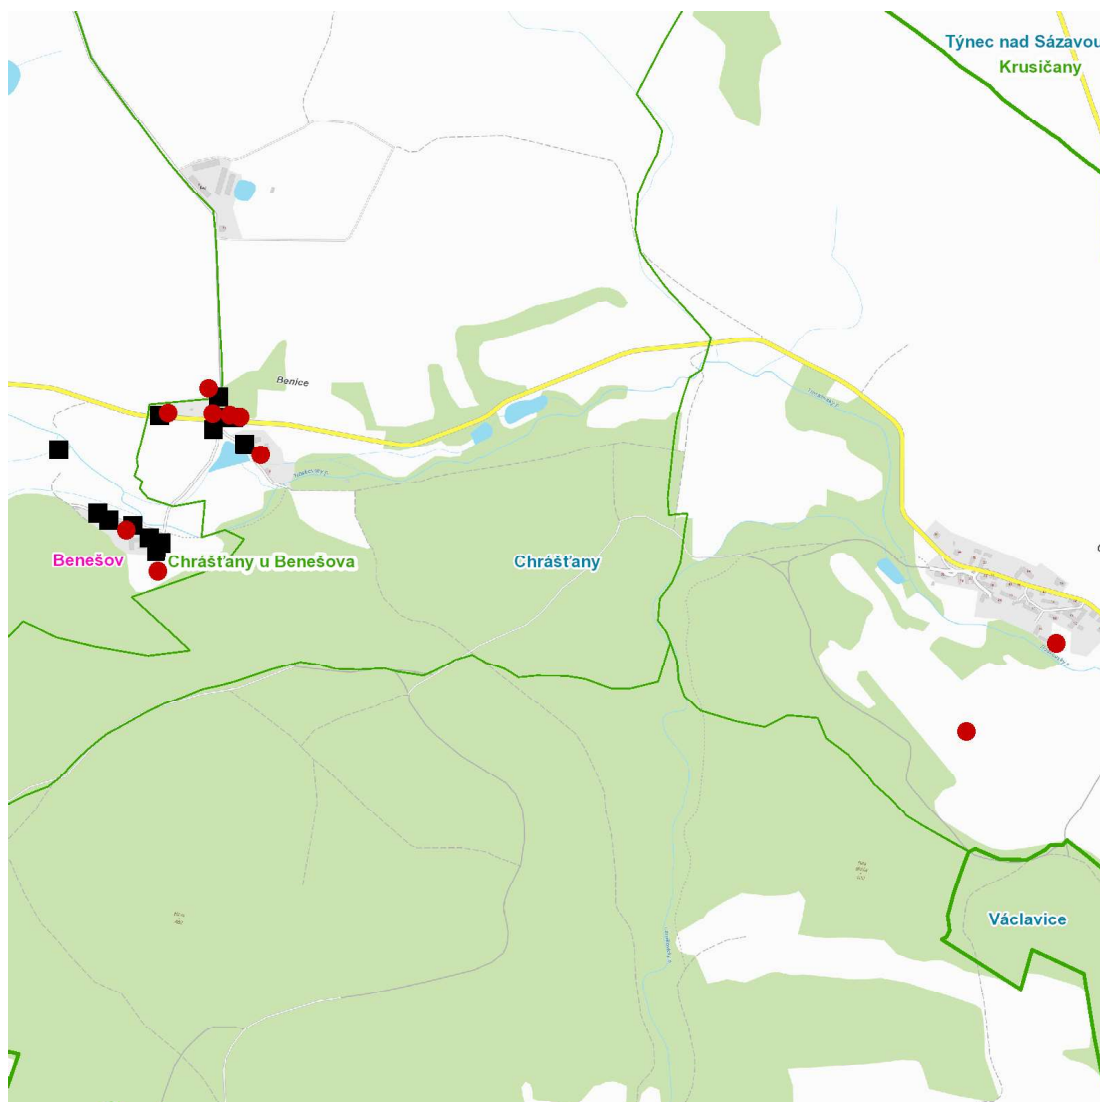

dne **26. 8. 2024** od **9:00** do **12:00** hodin

---

**Plánovaná odstávka zahrnuje tyto lokality:****Chrást'any** (okres Benešov)část obce **Benice**

č. p. 2, 3, 5, 8, 11

kat. území **Chrást'any u Benešova** (kód **653969**): parcelní č. ST.168, 96/1, 174, 685/1, 721/2, 786/4

**dne 26. 8. 2024 od 9:00 do 12:00 hodin****Orientační mapový podklad odstávkou dotčených lokalit****VYSVĚTLIVKY**

- – adresy dotčené odstávkou elektřiny
- – místa připojení k elektrické síti dotčená odstávkou

**INFORMACE ZASLÁNA**

IDDS: gy7akcc (Obec Chrástany)