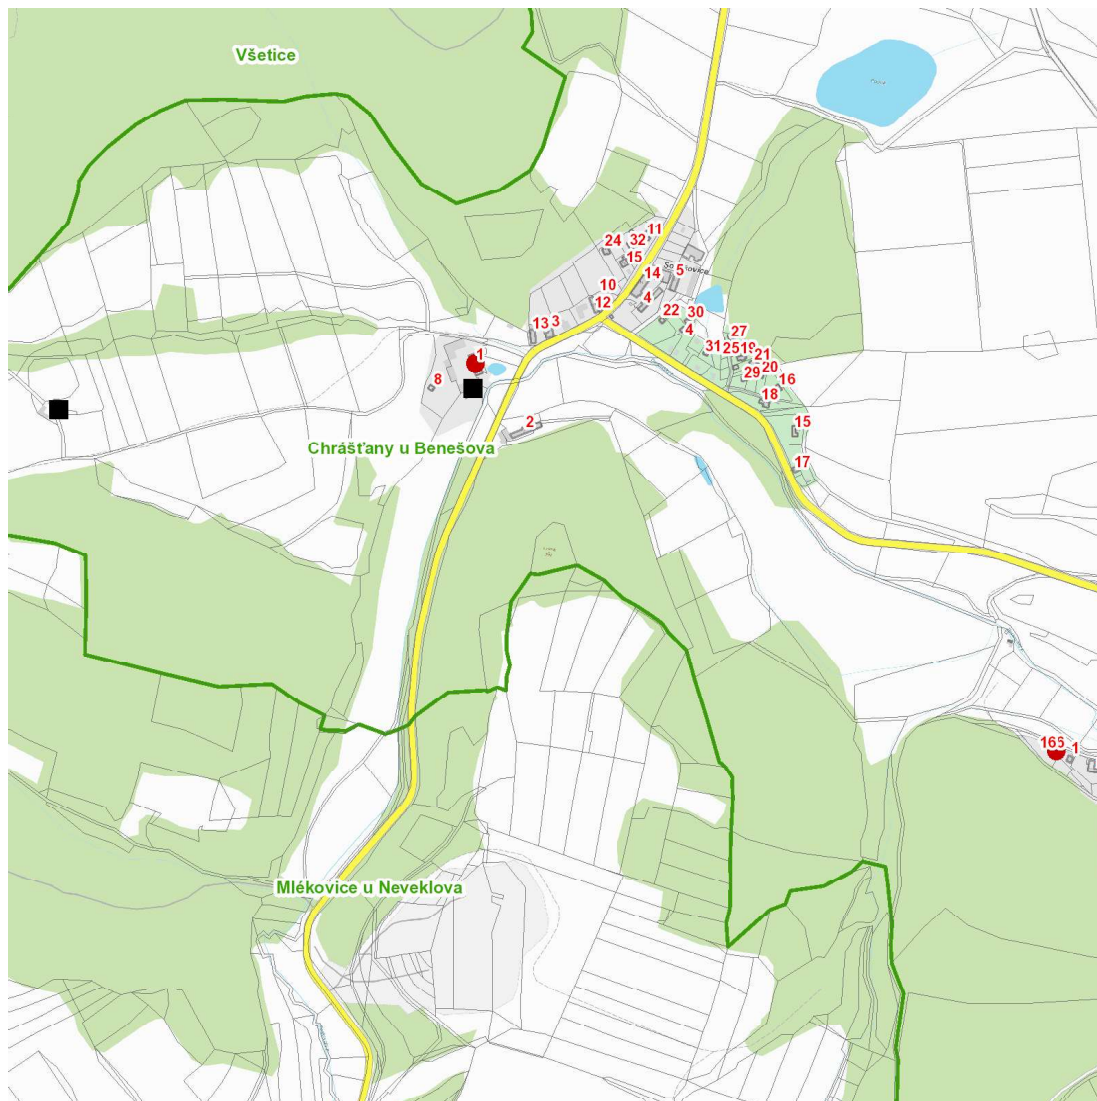

dne **26. 8. 2024** od **12:30** do **15:00** hodin

Plánovaná odstávka zahrnuje tyto lokality:**Chrást'any** (okres Benešov)část obce **Soběšovice**

č. p. 1, 6

UPOZORNĚNÍ

Dotčené zařízení distribuční soustavy je nutné i v době odstávky považovat za zařízení pod napětím, a proto vás žádáme o dodržení všech zásad bezpečnosti a provedení opatření potřebných k zamezení případných škod na zdraví a majetku. | Provozovatelé výroben elektřiny jsou povinni zajistit přerušeni dodávky elektřiny z výroby do vypnutého úseku distribuční soustavy.

NEJDE VÁM ELEKTRINA...

TIP: Registrujte se zdarma na www.cezdistribuce.cz/sluzba a informace o odstávkách elektřiny budete dostávat e-mailem nebo SMS. U poruch zasíláme SMS s předpokládanou dobou obnovení dodávek. | Aktuální stav dodávek elektřiny na konkrétní adrese zjistíte snadno, rychle a bez registrace na portále **Bez Št'avy** (www.bezstavy.cz).

dne 26. 8. 2024 od 12:30 do 15:00 hodin**Orientační mapový podklad odstávkou dotčených lokalit****VYSVĚTLIVKY**

- – adresy dotčené odstávkou elektřiny
- – místa připojení k elektrické síti dotčená odstávkou

INFORMACE ZASLÁNA

IDDS: gy7akcc (Obec Chrášťany)